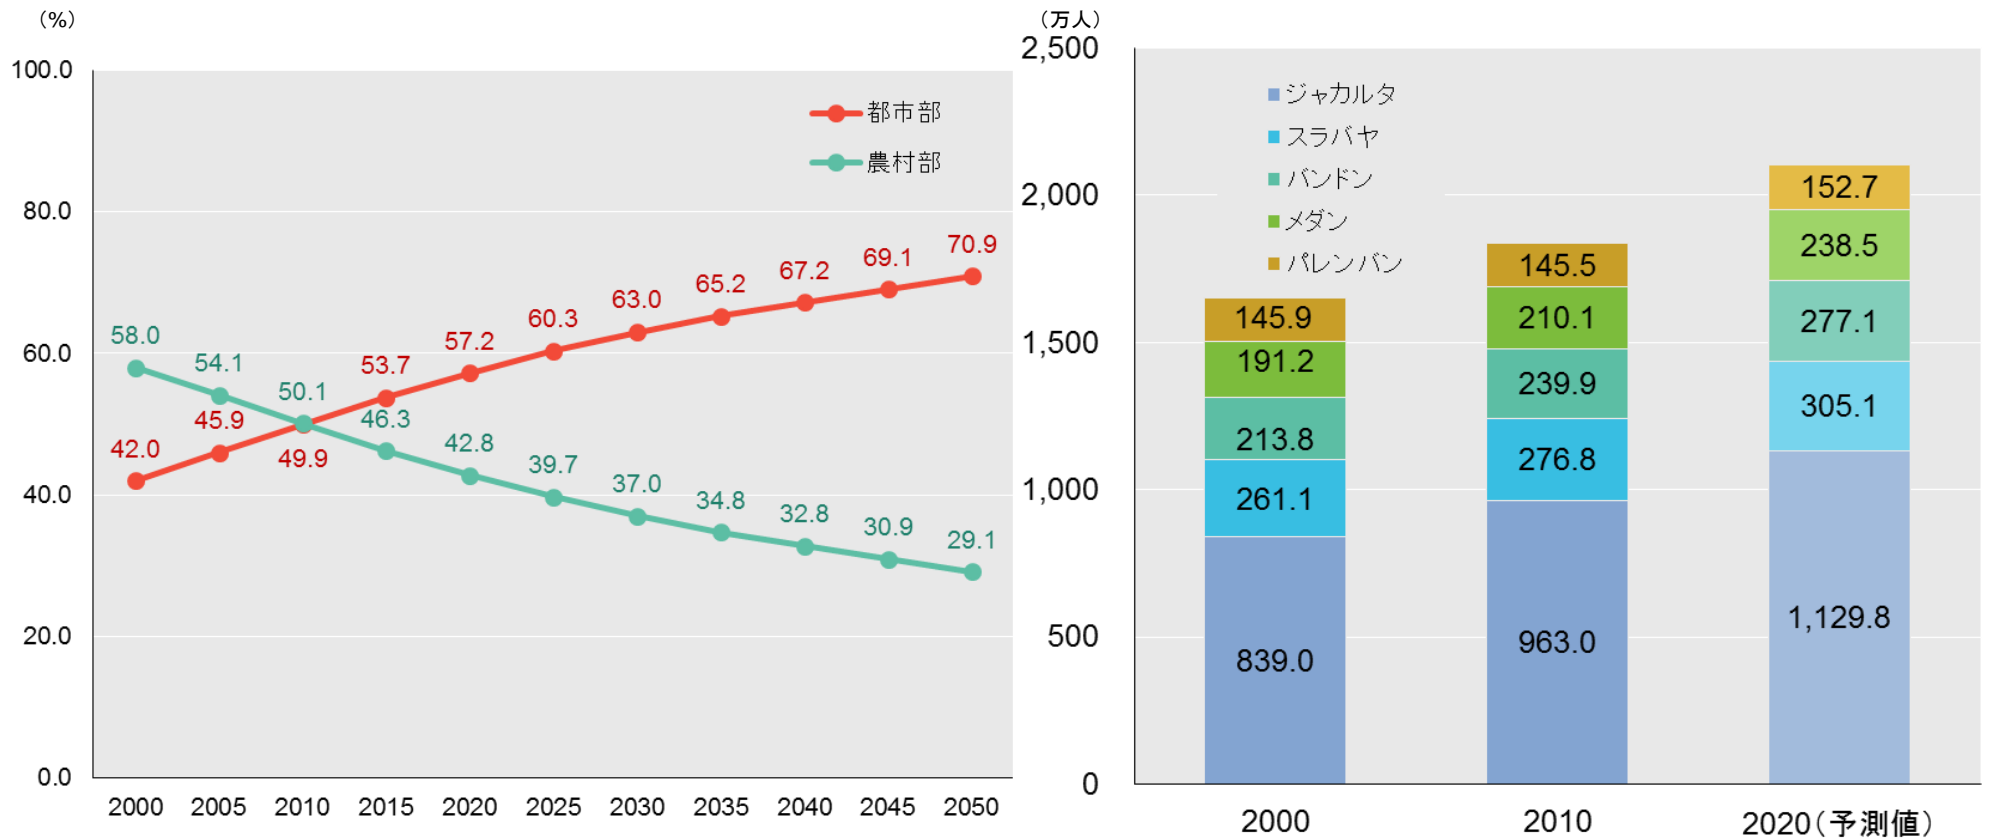

都市化率、上位5都市の人口

■ インドネシアでは、2015年、都市化率が50%を超えるとされる。

都市化率※、上位5都市の人口

※ 都市化率とは、都市部に住む人口の割合。

(出所) 国際連合「World Urbanization Prospects」